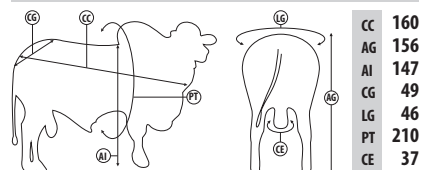

**NELORE PINTADO****EGÍPCIO** AYMORÉ.

AcceleratedGenetics®

Registro: **AYM 2006**Criador: Menciús Mendes Abrahão  
Nascimento: **22/12/2018****MEDIDAS DO REPRODUTOR EM COLETA**

PESO (34 meses): 725 kg

LACADOR FIV L.CANCADO  
LAJOTA FIV L.CANCADO**BANNER FIV V3**

ULLY AYMORÉ

**AVESSE TE DA BELA  
CARINHA****SUMÁRIO PMGZ - 08/2025**

	iABCZg	CRESCIMENTO				MAT.	REPRODUÇÃO				CARÇAÇA		
		PN-ED	PD-ED	PA-ED	PS-ED	PM-EM	IPP	STAY	PE365	PSN	AOL	ACAB	MARM
DEP	<b>8.03</b>	-1.16	-5.14	-7.29	-7.04	1.14	-21.41	55.30	0.40	31.22	0.61	-0.69	-0.45
ACC	-	44	44	42	45	33	27	16	34	14	42	32	31
DECA	<b>3</b>	<b>1</b>	10	10	10	3	<b>1</b>	<b>1</b>	3	5	5	8	7

**SUMÁRIO GENEPLUS - 08/2025**

	IQG	CRESCIMENTO			MAT.	REPRODUÇÃO					CARÇAÇA			EF. ALIMENTAR
		PN	PD	PS	P <sub>120-EM</sub>	PES	IPP	STAY	RD	PP30	AOL	EGS	MAR	CAR
DEP	<b>14.69</b>	-1.16	-5.14	-7.03	1.14	0.05	-21.41	55.30	2.32	31.22	0.61	-0.69	-0.45	0.025
ACC	-	44	44	45	33	40	27	16	43	14	42	32	31	13
TOP %	<b>19</b>	<b>0.1</b>	97	94	34	63	6	<b>2</b>	<b>0.5</b>	48	48	75	68	51